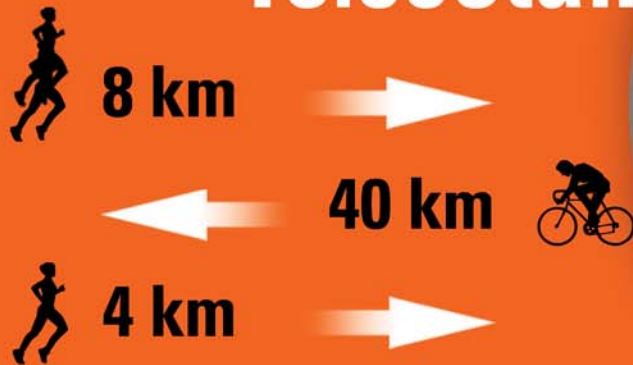

OÑATIKO XVII. DUATLOIA MARTXOAK 14 16:00etan

Antolatzailea:
Oñati Triatloi Taldea
Laguntzaileak:
Oñatiko Udala
Euskadiko Triatloi Federazioa

Euskadiko Zirkuitoa

Izen-ematea:
www.triatloi.org
Tel.: 607 199 920
inscripciones@triatloi.org

OÑATIKO UDALA

GARAIA

POLO DE INNOVACIÓN
BERRIKUNTZA GUNEA

LOGISTICA S.L.